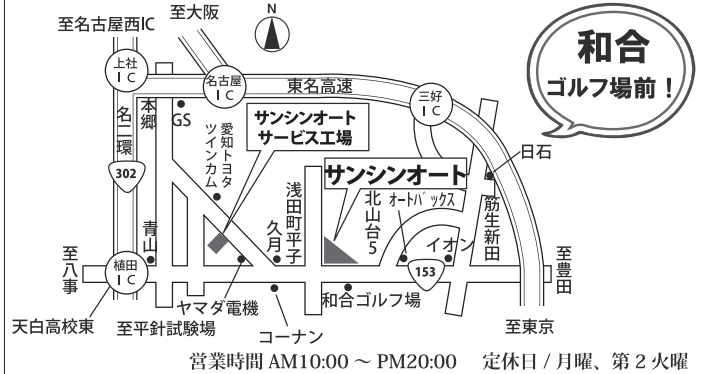

株式会社サンシンオート

代表取締役 渋谷 信介 (第6期生)

〒470-0128 愛知県日進市浅田平子 3-295

菓子処 松華堂

宮上店 〒471-0038 愛知県豊田市宮上町3-26-7
TEL0565(32)2416 FAX0565(32)2218
藤岡店 〒470-0441 愛知県豊田市深見町常楽377-3
TEL&FAX0565(76)0302

設備の据付・撤去のご用命はお気軽にご相談下さい。

株式会社 新興設備

代表取締役 磯貝 健吾
社 長 (旧姓:加藤) 7回生

〒473-0932 愛知県豊田市堤町道仙63番地
TEL (0565) 53-8438 FAX (0565) 53-7293
携 帯 080-3452-6175
E-mail:shinkosetsubi@estate.ocn.ne.jp