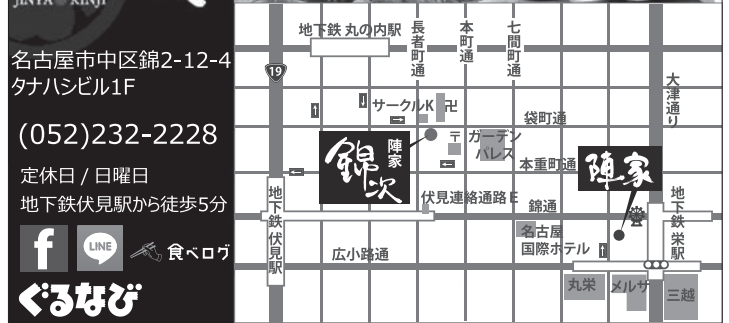

# 陣家

名古屋市中区錦3-24-27  
フラッシュタワー1F (大野屋ビル)  
☎ (052)962-8088  
定休日 / 日曜日  
地下鉄栄駅8番出口から徒歩1分

名古屋市中区錦2-12-4  
タナハビル1F  
(052)232-2228  
定休日 / 日曜日  
地下鉄伏見駅から徒歩5分